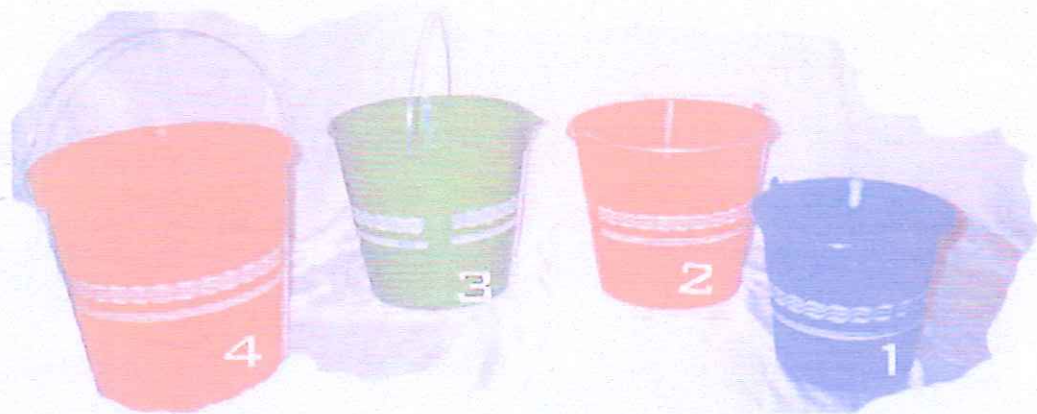

F

PLASTICOS, S.A.

Núm.	Conceptos	Precio Euros	Pesetas
1	Molde Cubo 6 litros-num.1	6.611	1.100.000
	Molde Cubo 6 litros núm. 2	6.611	1.100.000
2	Molde Cubo 8- litros	9.015	1.500.000
3	Molde Cubo 12- litros núm.1	10.818	1.800.000
	Molde Cubo 12 litros núm.2	10.818	1.800.000
4	Molde Cubo 13 litros pico (Asa oreja)	10.818	1.800.000
5	Molde Cubo 13 litros pico (Asa Baja)	10.818	1.800.000
6	Molde Escurridor fregona	7.212	1.200.000
7	Molde Cubo 14 litros rectangular	24.040	4.000.000
8	Molde Escurridor rectangular	10.518	1.750.000
9	Molde Asas Cubo (2 figuras)	5.409	900.000
	Totales	112.688	18.750.000

		Precio Euros	Pesetas
10	1 Molde Barreño núm.1-Boca 13 cms		
11	2 Molde Barreño núm.2-Boca 16 cms		
12	3 Molde Barreño núm.3-Boca 20 cms		
13	4 Molde Barreño núm.4-Boca 23 cms		
14	5 Molde Barreño núm.5-Boca 27 cms		
15	6 Molde Barreño 6 litros	6.611	1.100.000
16	7 Molde Barreño 10 litros	9.015	1.500.000
17	8 Molde Barreño 15 litros	12.020	2.000.000
18	9 Molde Barreño 22 litros	16.828	2.800.000
19	10 Molde Barreño 40 litros	21.035	3.500.000
		5 moldes a estrenar	
		21.035	3.500.000
	Totales	86.544	14.400.000